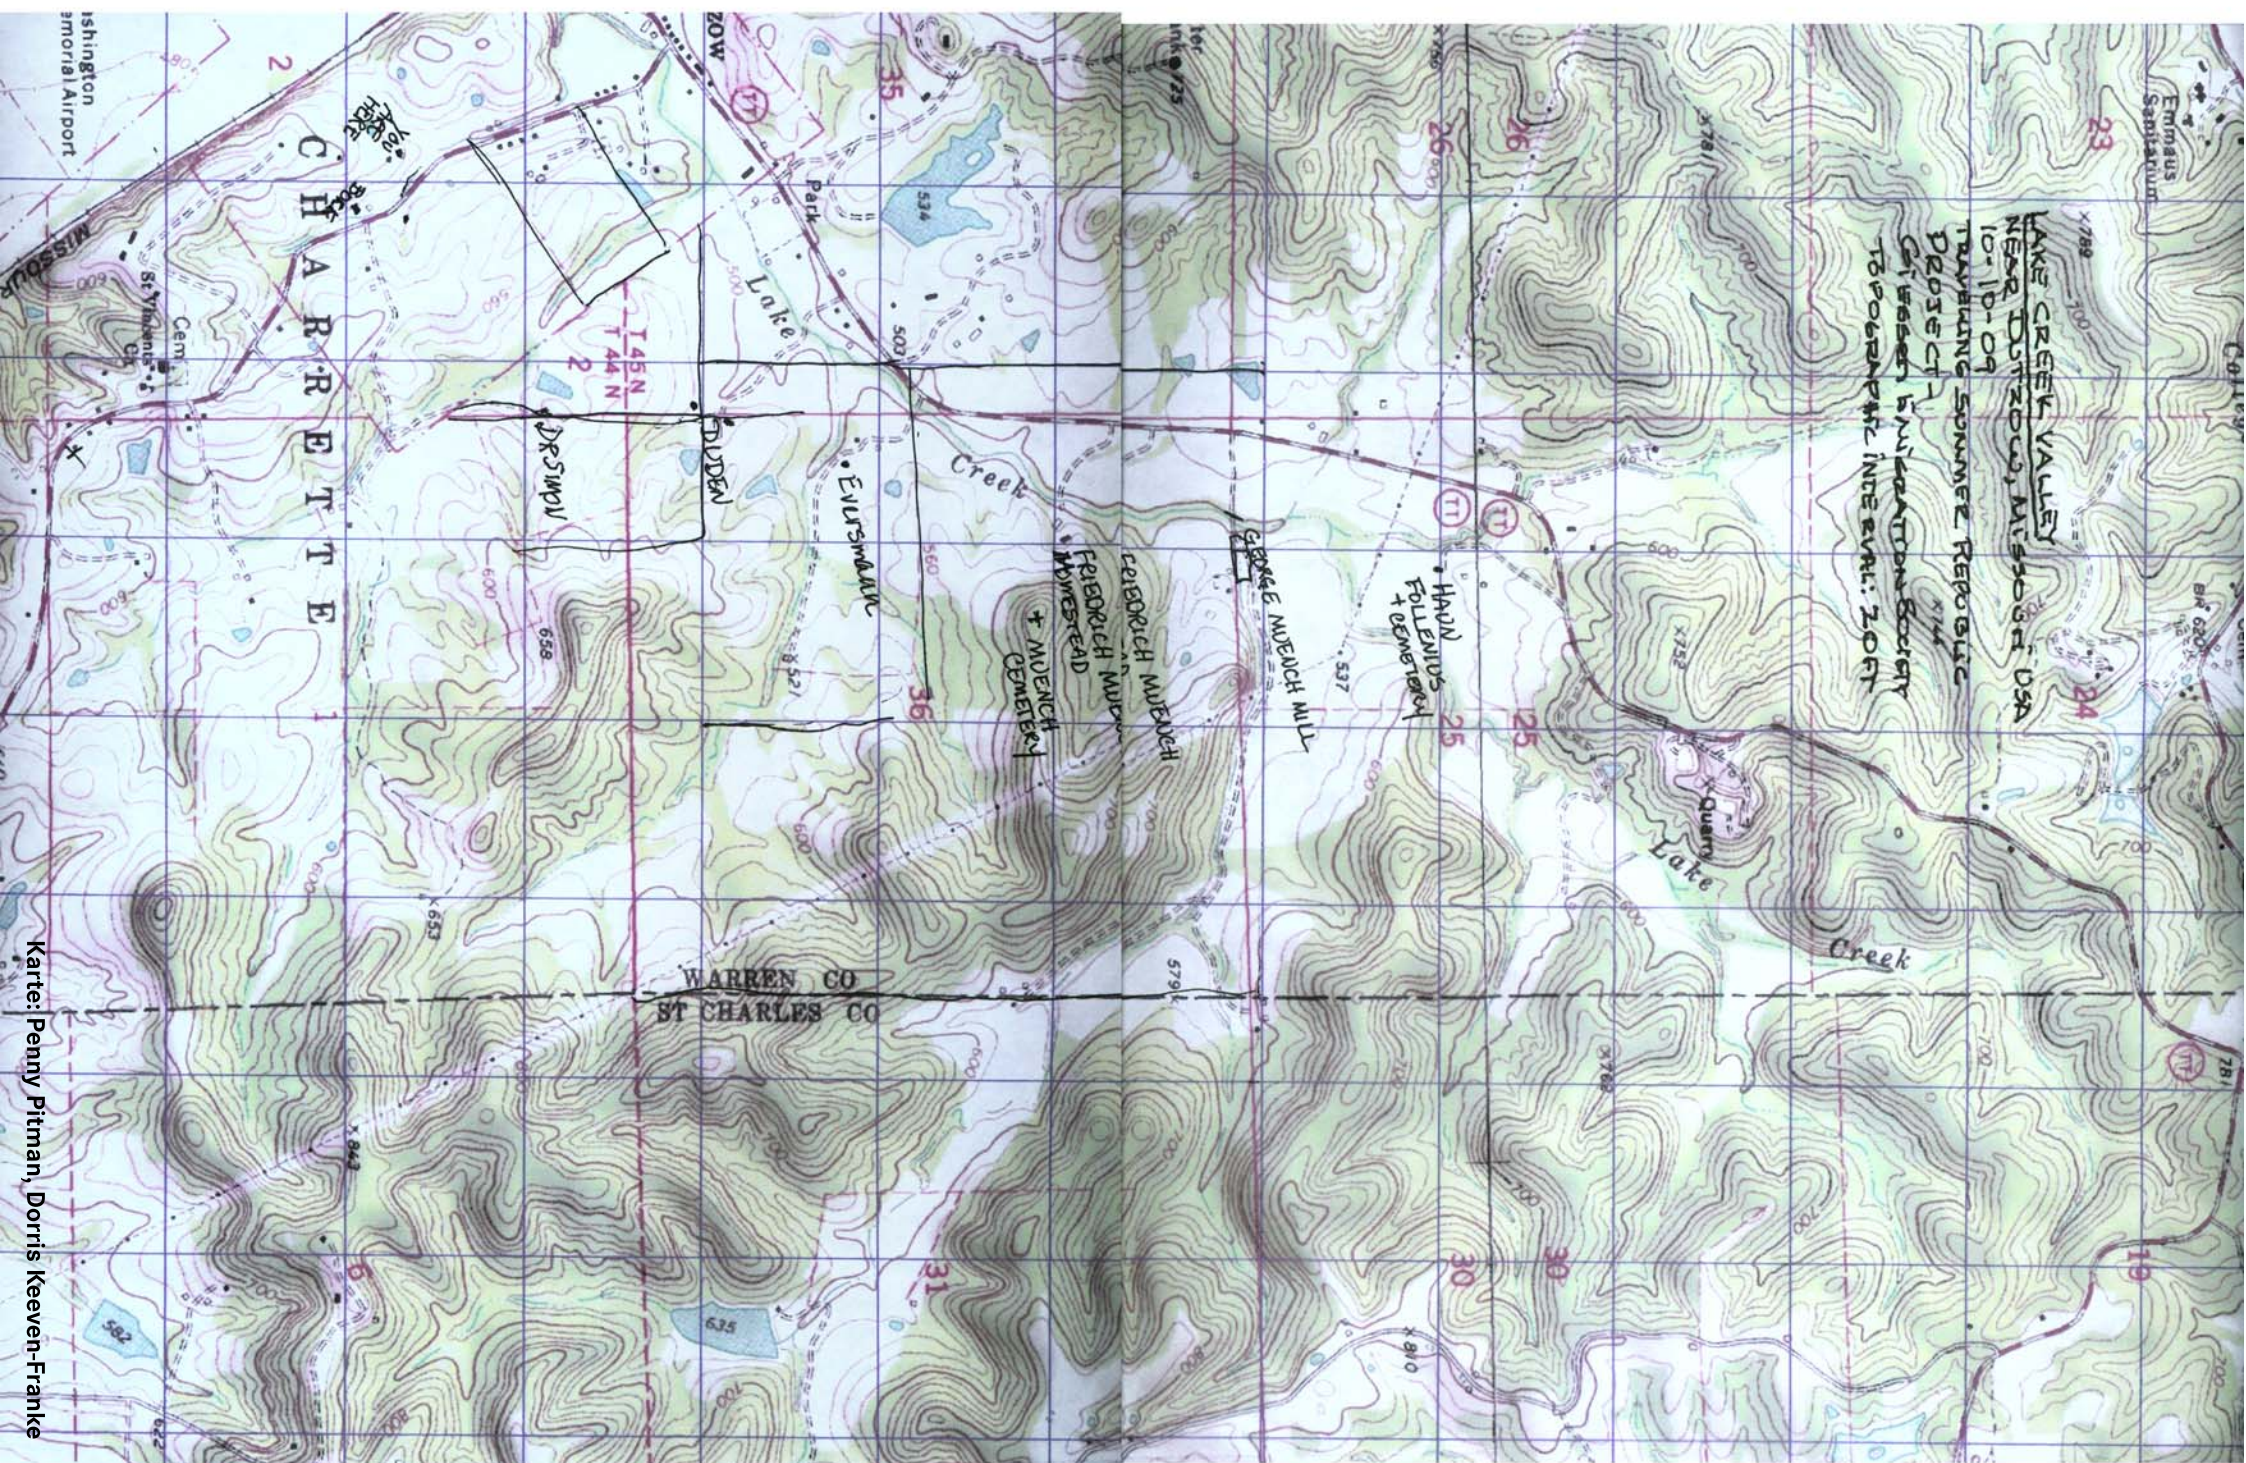

**YOU ARE HERE**

**Reisende Sommer-Republik  
Kartografische Abteilung**

You are here

**LAKE CREEK VALLEY**  
**NEAR DUTZOW, MISSOURI USA**  
10-10-09  
TRAVELING SUMMER REPUBLIC  
PROJECT  
GISELHART INVESTITIENS SOCIETY  
TOPOGRAFIE INTELLEKT: 2007

**CHARRRETTE**

WARREN CO  
ST CHARLES CO

Karte: Penny Pitman, Doris Keaven-Franke